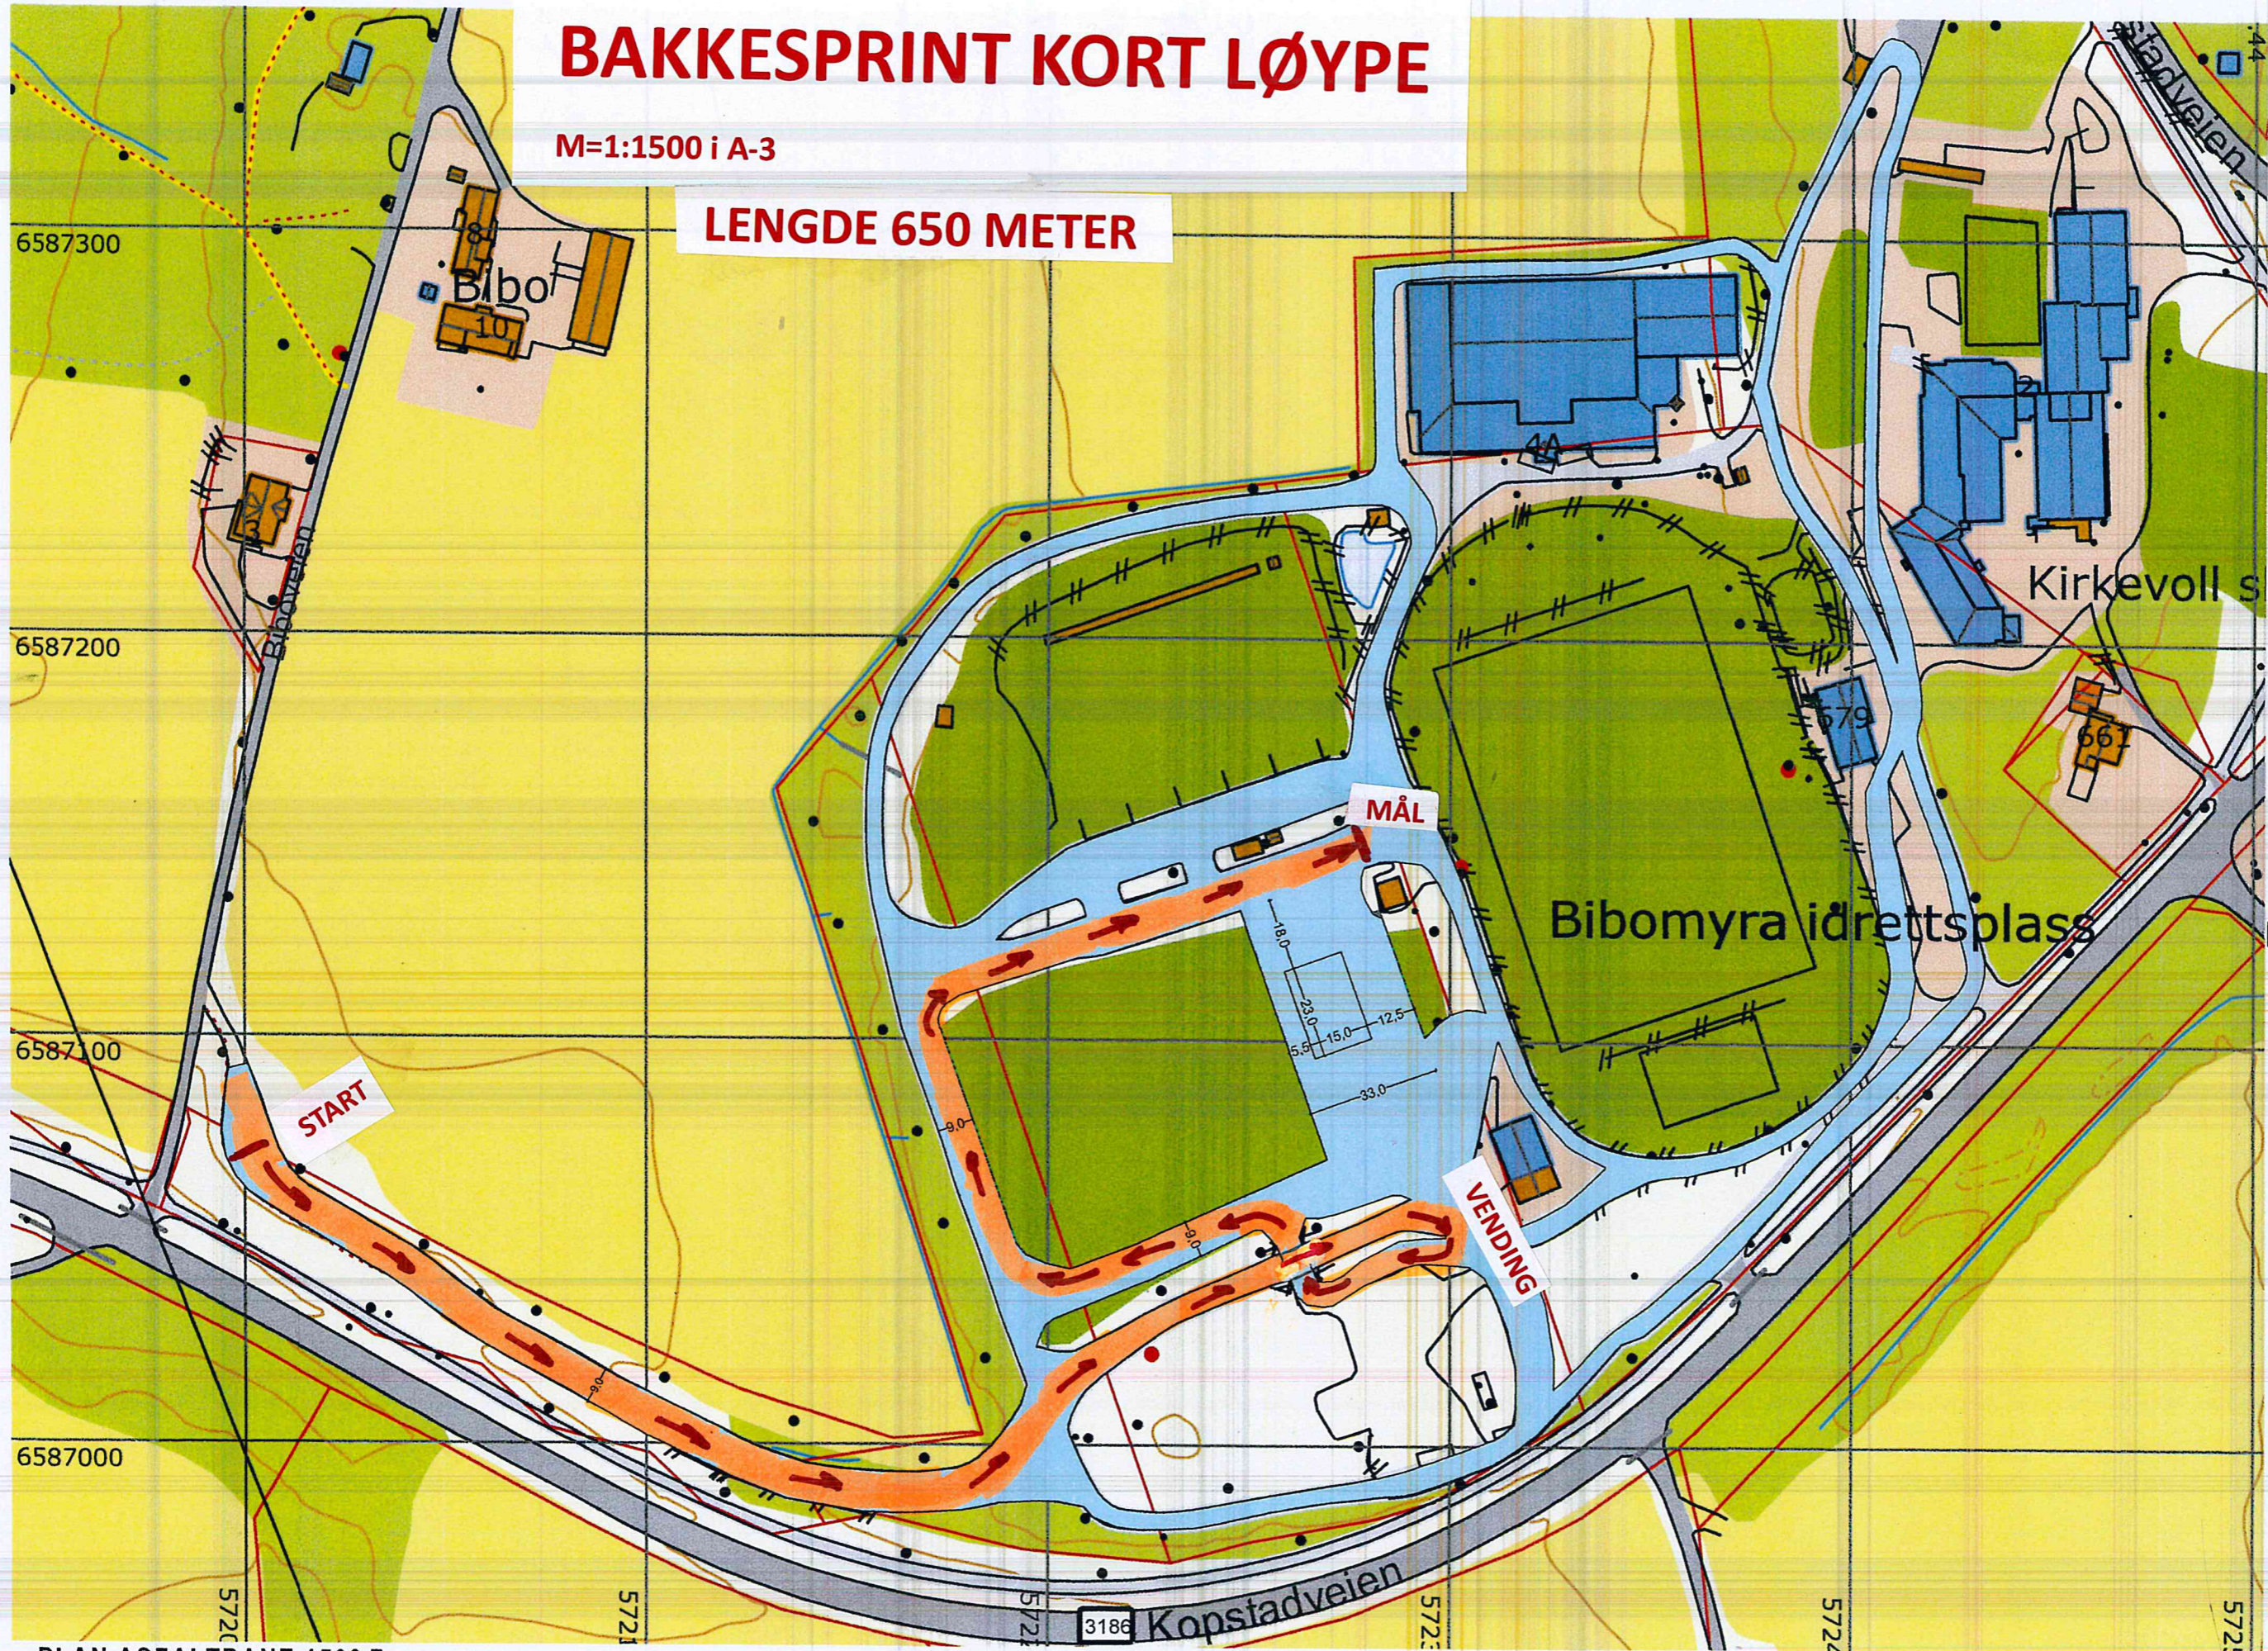

BAKKESPRINT KORT LØYPE

M=1:1500 i A-3

LENGDE 650 METER

Målestokk
1:1500